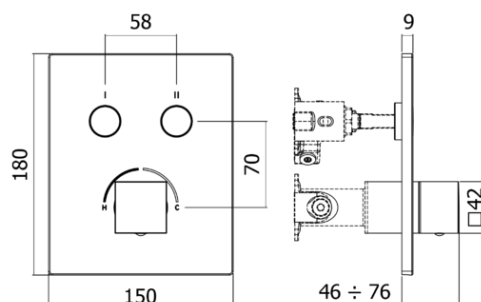

compact box

DESCRIZIONE | DESCRIPTION

- Set esterno miscelatore incasso doccia (2 funzioni) completo di:
- corpo miscelatore (con cartuccia a dischi ceramici)
- piastra quadra in metallo 150x180mm
- manopola quadra

- External set for concealed shower mixer (2 functions) complete with:
- mixer body (with ceramic disc cartridge)
- square metal wall plate 150x180mm
- square handle

ARTICOLO | ARTICLE

CPM 518..

- con deviatore a pulsante On/Off
- 2 funzioni
- with push diverter On/Off
- 2 functions

RAPPORTO PROVA PORTATA | FLOW RATE REPORT

		Pressione / Pressure (bar)									
		Uscita outlet	0,5	1	1.5	2	2.5	3	3.5	4	4.5
Portata / Flow rate (l / min)	1 uscita - outlet	7.9	11.8	14.7	16.9	18.7	20.4	22.2	23.6	25.3	26.5
	2 uscita - outlet	7.9	11.8	14.7	16.9	18.7	20.4	22.2	23.6	25.3	26.5
	1+2 uscita - outlet	9.5	13.8	17.3	20.2	22.5	24.9	26.8	28.6	30.4	31.9